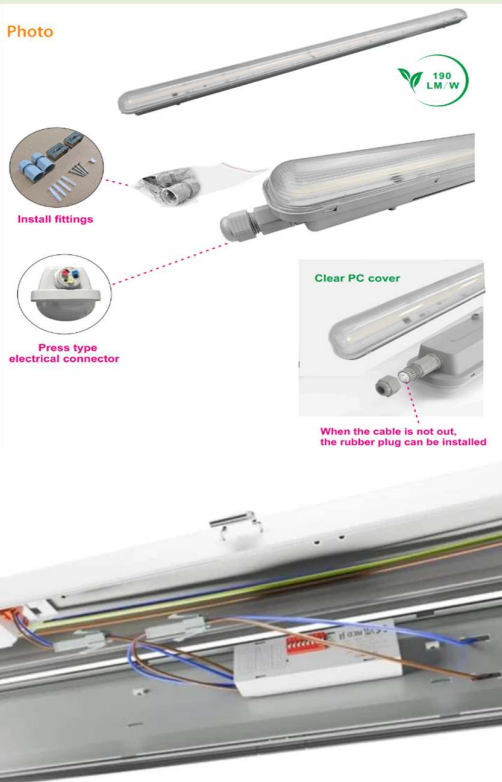

Efficiënte Verlichting voor Elke Locatie

Ontvang een deskundig advies voor besparing en beter lichtbeeld op uw werkplek, kantoor of warehouse. Ervaar het nu!

Triproof powerswitch 40-80W
1.5 mtr.

Photo

Technische specificaties

Input Voltage	AC 200-240V
LED Type	SMD2835
Q'ty	184PCS
CRI	≥80Ra
CCT	3000k – 4000k – 6000k
Luminous flux	6000 - 13200 lm
Luminous efficiency	165 lm/W
Certifications	CE, RoHS
IP Code	IP66
IK	10
Power Consumption	40-80 Watt
Power Factor	≥0.95
Beam Angle	105°
Life Time Operating	>50.000Hours
Luminaires Class	Class I
Operating temp.	-20° - +50°
Product dimension	L1500*W68*H65mm
N.W	1.6Kg